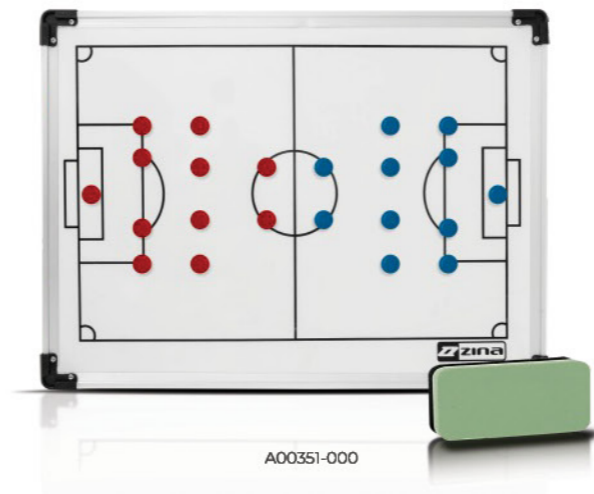

Chorągiewka narożnikowa na sprężynie, wykonana z trwałych materiałów.

Zalety

- stabilna konstrukcja na sprężynie
- Flaga z logo Zina

Cena

69,00 zł

tablica taktyczna trenera magnetyczna

A00351-000

Przedmiot, bez którego prawdziwy coach nie powinien wychodzić na sparing, czy mecz. Magnetyczna tablica taktyczna to doskonałe narzędzie ułatwiające pracę trenerską w każdej kategorii wiekowej szkolonych zawodników. Wytrzymała konstrukcja i wysokiej jakości materiały, z której została wykonana sprawia, że tablica trenerska będzie w grze przez niejedną sezon. Tablica wyposażona jest w magnesy imitujące zawodników oraz gumkę do zmywania notatek.

Zalety

- Wytrzymała
- Intuicyjna
- Trwała

Wymiary

- 60 cm x 40 cm

W zestawie

- Tablica
- Magnesy
- Gumka

Cena

179,00 zł