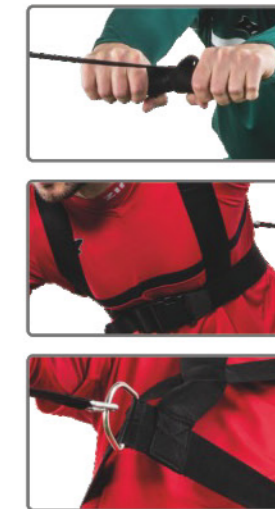

spadochron szybkościowy

A01304

Spadochron to idealne narzędzie podnoszące efektywność treningu szybkościowego oraz kondycję zawodnika. Sprawdza się również jako indywidualne akcesorium treningowe, kiedy pod ręką brakuje drużyny lub partnera treningowego. Podczas biegu czasza spadochronu otwiera się i tworzy opór, który nie tylko pozwala wypracować siłę i wytrzymałość, ale również technikę biegania. Jednocześnie konstrukcja zapewnia łatwą obsługę, optymalny opór powietrza i skutecznie redukuje drgania spadochronu.

Zalety

- Uniwersalny
- Indywidualny trening
- Wytrzymały

Cena

129,00 zł

ekspander

A00353-000

Wszechronny przyrząd pozwalający na wzmocnienie niemal każdej partii mięśni. Sprzęt wykorzystywany w treningu skocznościowym i siłowym. Dwie gumowe liny wchodzące w skład zestawu są lekkie i zajmują mało miejsca. To dodatkowy argument, żeby zabrać ekspander na każdy trening bez względu na to, czy będzie odbywać się na boisku, czy na hali. Jedno narzędzie treningowe, które przy odpowiednim wykorzystaniu zastąpi gamę urządzeń dostępnych na siłowni.

Zalety

- Uniwersalność
- Trwałość
- Kompaktowy rozmiar

Cena

159,00 zł

pas do treningu motorycznego

A01746-000

Podkręć tempo na treningu maksymalnie. Pas do treningu motorycznego to urządzenie dla prawdziwych boiskowych fighterów, którzy jeszcze bardziej chcą podkręcić swoją motorykę, dynamikę biegu i siłę mięśni. Dzięki uzyskanemu oporowi biegu organizm przyzwyczaja się do niego podkręcając szybkość i moc biegową zawodnika. To urządzenie, które musi znaleźć się w zapleczu treningowym każdej drużyny.

Zalety

- Wytrzymałe liny mocujące
- Sprężysty
- Łatwy w montażu

Cena

99,00 zł