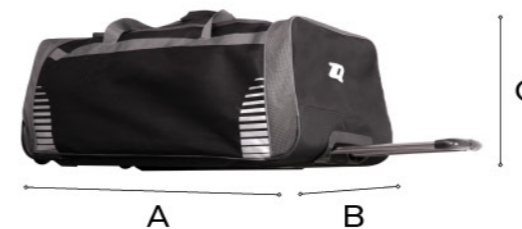

Material

60% POLYSTER, 40% NYLON

Cena

469,00 zł

● czarny
A00718-000

A [cm]	B [cm]	C [cm]
80	43	30

sędzia

siena kr